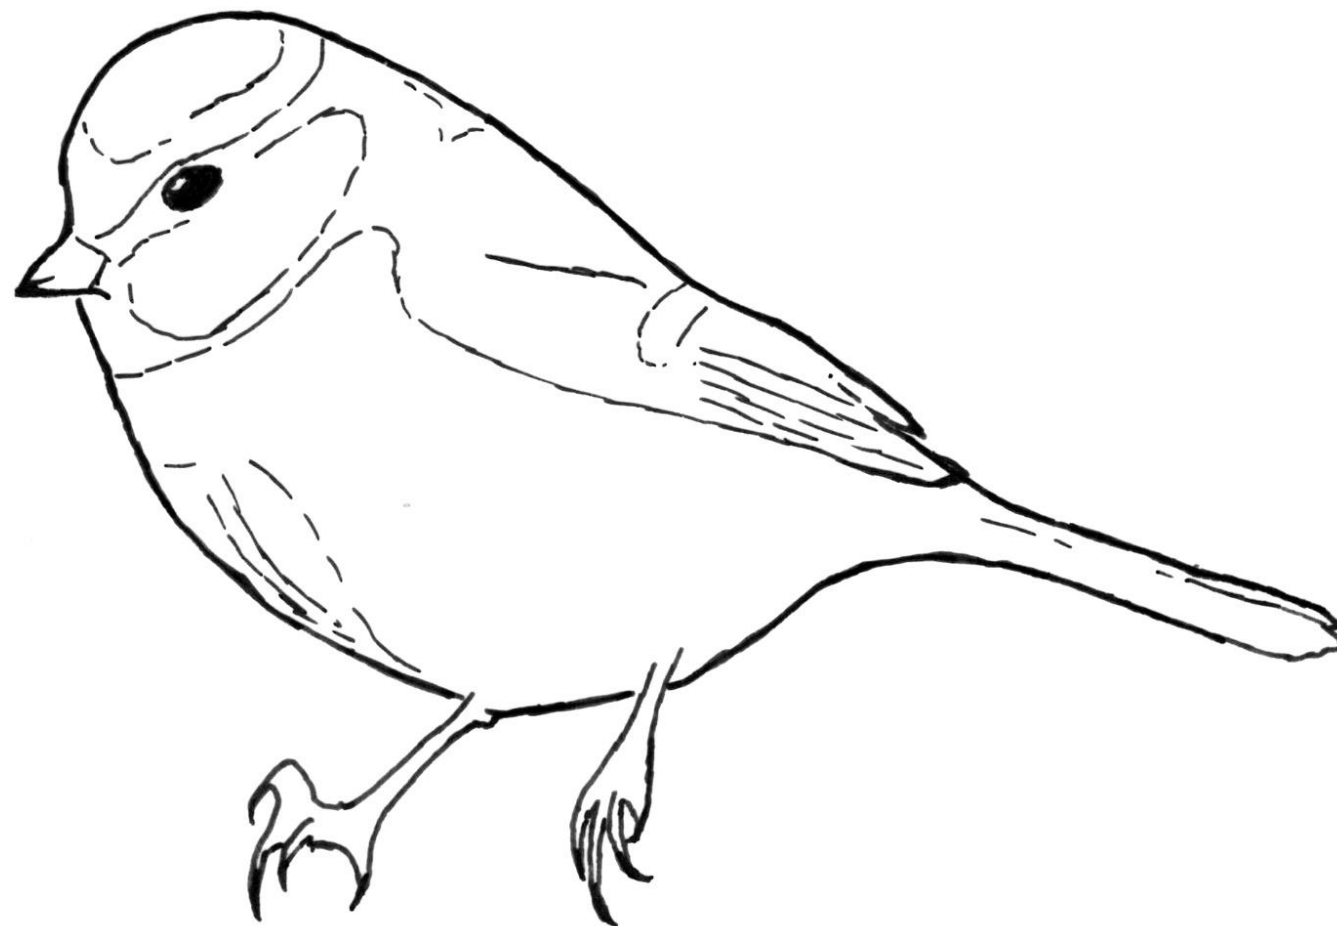

Hrdlička zahradní (*Streptopelia decaocto*, řád: měkkozobí, délka těla: 31 – 33 cm)

Kachna divoká (*Anas platyrhynchos*, samec, řád: vrubozobí, délka těla: 50 – 60 cm)

Sýkora koňadra (*Parus major*, řád: pěvci, délka těla: 13, 5 – 15 cm)

Sova pálená (*Tyto alba*, řád: sovy, délka těla: 33 – 39 cm)

Křepelka polní (*Coturnix coturnix*, řád: hřabaví, délka těla: 18 – 22 cm)