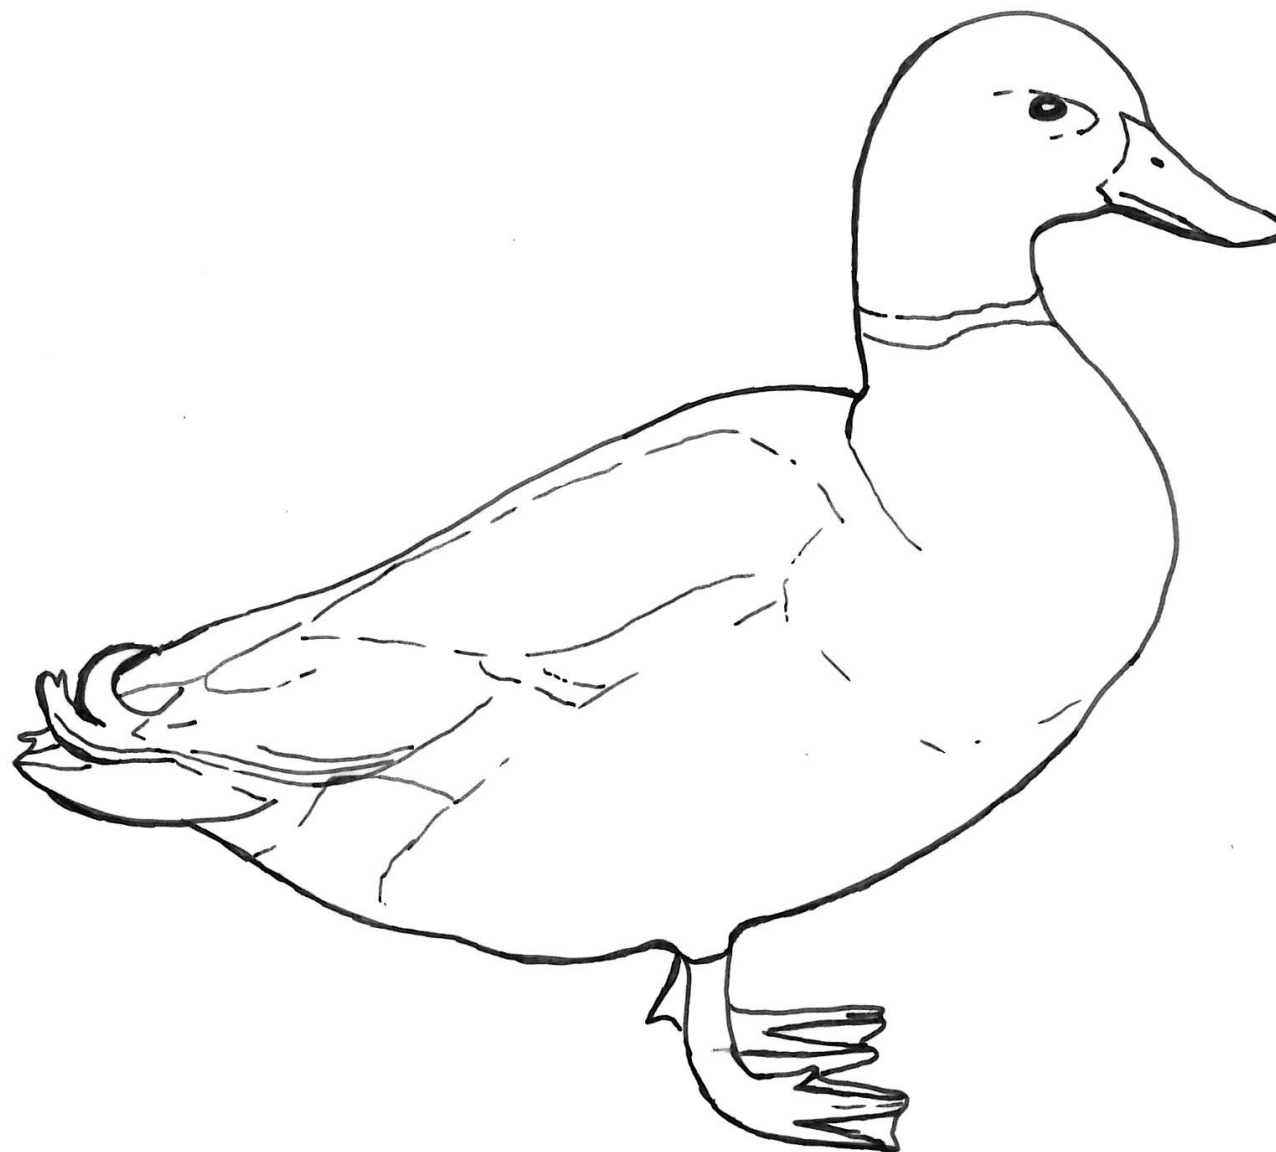

Hrdlička zahradní (*Streptopelia decaocto*, řád: měkkozobí, délka těla: 31 – 33 cm)

Kachna divoká (*Anas platyrhynchos*, samec, řád: vrubozobí, délka těla: 50 – 60 cm)

Sýkora koňadra (*Parus major*, řád: pěvci, délka těla: 13, 5 – 15 cm)

Sova pálená (*Tyto alba*, řád: sovy, délka těla: 33 – 39 cm)

Křepelka polní (*Coturnix coturnix*, řád: hřabaví, délka těla: 18 – 22 cm)